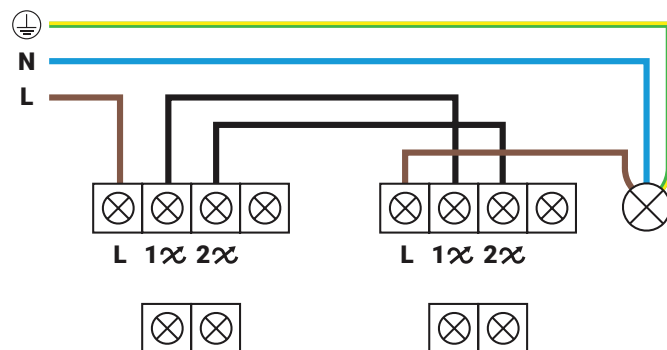

Wisselschakelaar

Productcode: 10.300.010

 DATASHEET

Specificaties

- EAN: 8718836971778
- Ampère: 10A
- Voltage: 250V
- Minimale wattage: 0W
- Maximale wattage: 2300W
- Breedte: 71 mm
- Lengte: 71 mm
- Diepte: 17 mm
- Behuizing klasse: IP20
- Type schakeling: wisselschakeling
- Toepasbaar in hotel- en kruisschakeling
- Bevestiging van draad: Steekklem
- TUV: Ja