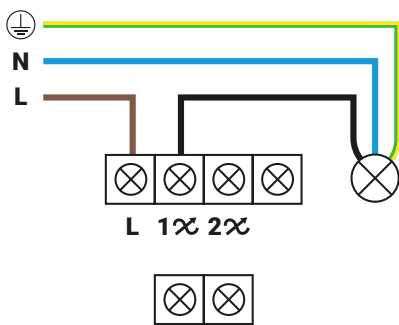

Wisselschakelaar

Productcode: 10.300.010

 DATASHEET

Specificaties

- EAN: 8718836971778
- Ampère: 10A
- Voltage: 250V
- Minimale wattage: 0W
- Maximale wattage: 2300W
- Breedte: 71 mm
- Lengte: 71 mm
- Diepte: 17 mm
- Behuizing klasse: IP20
- Type schakeling: wisselschakeling
- Toepasbaar in hotel- en kruisschakeling
- Bevestiging van draad: Steekklem
- TUV: Ja